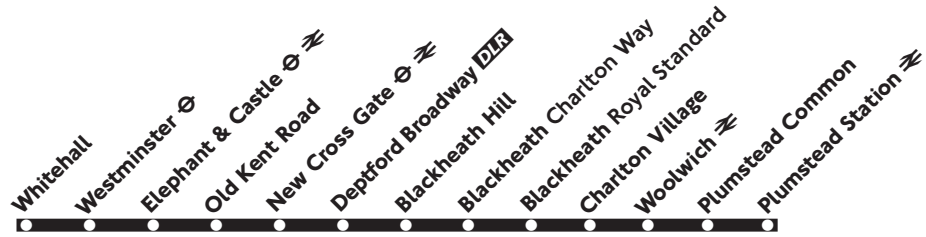

### Monday - Friday

		N53	N53	N53		N53	N53	N53		N53							
Whitehall Trafalgar Square	0008	0044	0108	0128	0148	Then	08	28	48	0508	0518	0528	0538	0548	0558		
Elephant & Castle New Kent Road	0020	0056	0116	0136	0156	every 20	16	36	56	0516	0527	0537	0547	0557	0607		
New Cross Gate Bus Garage	0036	every	0112	0129	0149	0209	minutes	29	49	09	0529	0541	0551	0601	0611	0621	
Deptford Broadway	0041	12	0117	0133	0153	0213	at these	33	53	13	until	0533	0546	0556	0606	0616	0626
Blackheath Royal Standard	0050	minutes	0126	0140	0200	0220	minutes	40	00	20	0540	0553	0603	0613	0623	0633	
Woolwich Arsenal Station	0059	until	0135	0147	0207	0227	past	47	07	27	0547	0602	0612	0622	0632	0642	
Plumstead Common The Ship	0106		0143	0152	0212	0232	the	52	12	32	0552	0609	0619	0629	0639	0649	
Plumstead Station	0109		0145	0155	0215	0235	hour	55	15	35	0555	0612	0622	0632	0642	0652	
Whitehall Trafalgar Square	0608		2112		2356												
Elephant & Castle New Kent Road	0617	Then	2124	Then	0008												
New Cross Gate Bus Garage	0631	about	2140	about	0024												
Deptford Broadway	0636	every	2145	every	0029												
Blackheath Royal Standard	0643	6-8	2154	12	0038												
Woolwich Arsenal Station	0652	minutes	2203	minutes	0047												
Plumstead Common The Ship	0659	until	2210	until	0054												
Plumstead Station	0702		2213		0057												